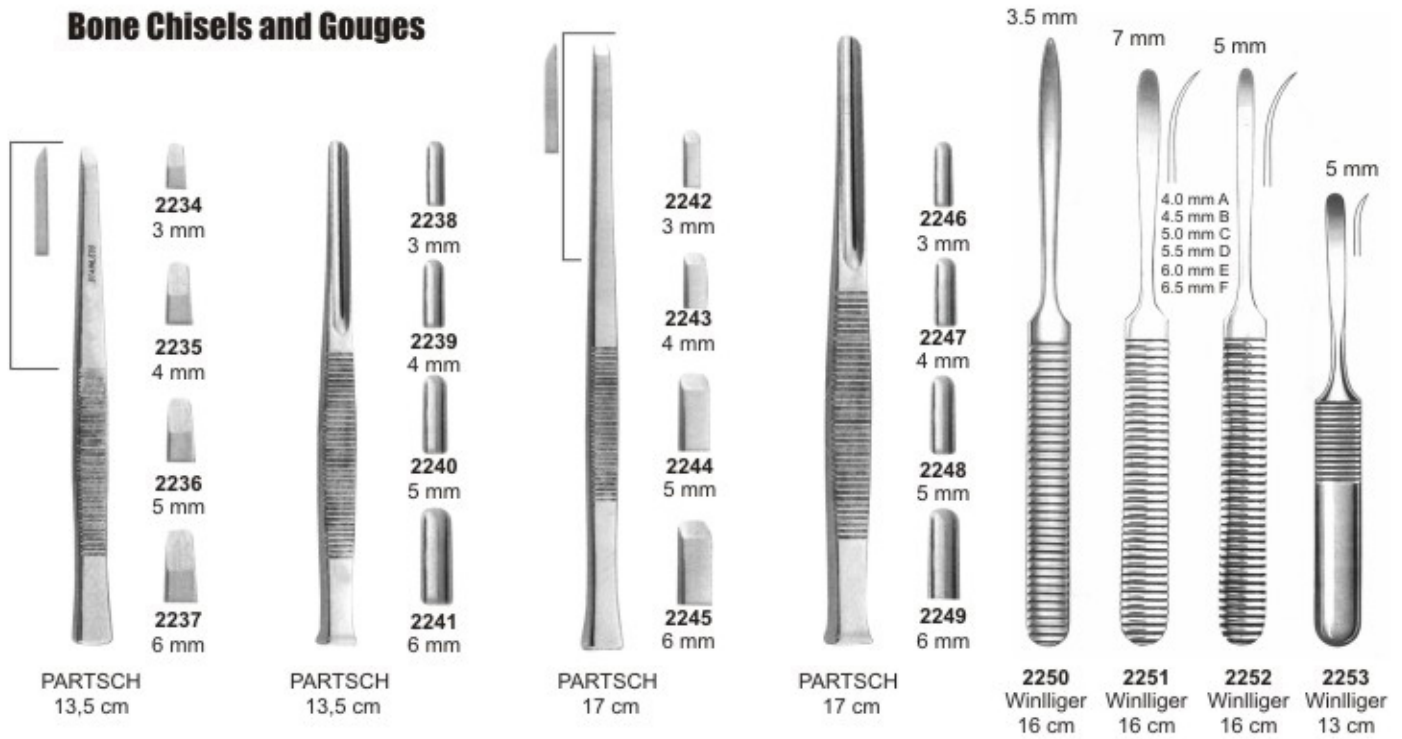

2219-A
Miller
11 cm

2219-B
Lucas
CL 84

2219-C
Lucas
CL 85

2219-D
Lucas
CL 86

2219-E
Lucas
CL 87

2219-F
Lucas
CL 88

100% actual size

2219
Miller
10 cm

Bone Files

2220
No. 10

2221
No. 33

2222
MILLER
No. 33

2223
MILLER
No. 64

Bone Files

2224
HOWARD
No. 12

2225
HOWARD
No. 12A

2226
HOWARD
No. 12CA

2227
POLOKOFF
No. 1

Bone Chisels

GARDNER

2228
GARDNER
No. 1

2229
GARDNER
No. 2

2230
GARDNER
No. 5

2231
GARDNER
No. 5R

WAKEFIELD

2232
WAKEFIELD
No. 1W

2233
WAKEFIELD
No. 2W

Bone Chisels, Bone Mallets

Bone Chisels and Gouges

Martelli chirurgici Mallet