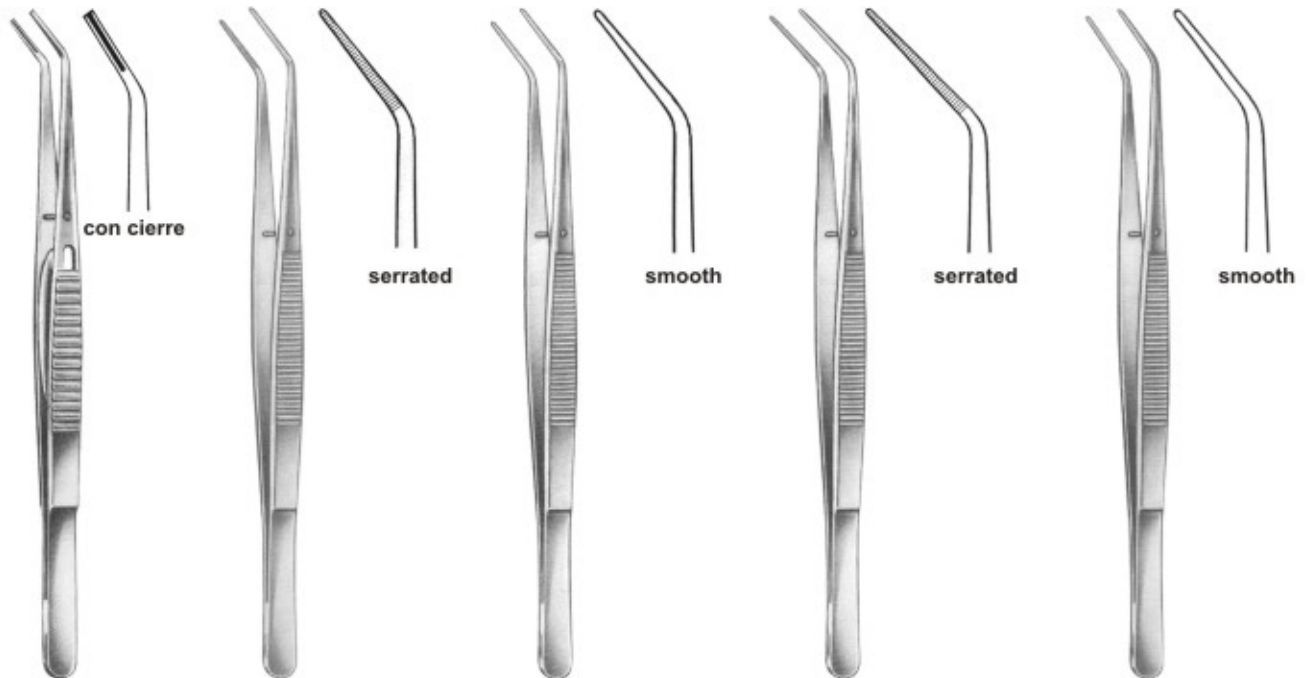

2509
MERIAM
16 cm

serrated

2510
MERIAM
16 cm

smooth

2511
MERIAM
16 cm

serrated

2512
MERIAM
16 cm

smooth

2513
MERIAM
16 cm

serrated

2514
MERIAM
16 cm

smooth

2515
MERIAM
16 cm

serrated

Dental Tweezers

2516
COLLEGE
14.5 cm, 5³/₄"

2517
FLAGG
16 cm, 6¹/₄"

2518
FLAGG
16 cm, 6¹/₄"

2519
LANDGRAF
15 cm, 6"

2520
15,5 cm, 6¹/₈"

2521
15.5 cm, 6¹/₈"

2522
LONDON-COLLEGE
15 cm, 6"

2523
LONDON-COLLEGE
15 cm, 6"

2524
LONDON-COLLEGE
15 cm, 6"

2525
LONDON-COLLEGE
15 cm, 6"

Dental Tweezers

2526
LONDON-COLLEGE
15 cm, 6"

2527
LONDON-COLLEGE
15 cm, 6"

con cierre

2528
MERIAM
16 cm, 6 1/4"

serrated

smooth