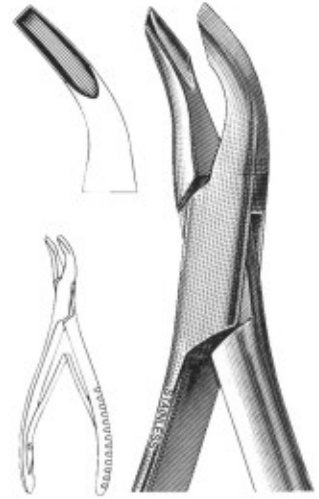

2741
JOHNSON
130 mm

2742
MSY
130 mm

2743
MC KELLOPS
155 mm

2744
ANDRESEN
130 mm

2745
SCHWARZ
130 mm

Rongeurs

2746
BLUMENTHAL
6", 30°, Standard

2747
MINI-BLUMENTHAL
6", 45°

2748
MINI-BLUMENTHAL
6", 90°

2749
BLUMENTHAL
7", 30°

2750
MINI-BLUMENTHAL
4 1/2", 30°

2751
MINI-BLUMENTHAL
4 1/2", 45°

Rongeurs

2752
CLEVELAND
No. 5-Side Cutting,
6 3/4"

2753
CLEVELAND
No. 5A-Side Cutting,
6 1/2"

2754
CLEVELAND
No. 5S-Side Cutting,
6"

2755
MEAD, No. 1A-Square
6 1/2"

2756
MEAD, Square
No. 2A
Tips, 6 1/2"

2757

Rongeurs

2757
FRIEDMAN
5 1/2"

2758
MICRO-FRIEDMAN
5 1/2", 15° Curved Jaws

2759
MICRO-FRIEDMAN
Perio Rongeur, 5 1/2"