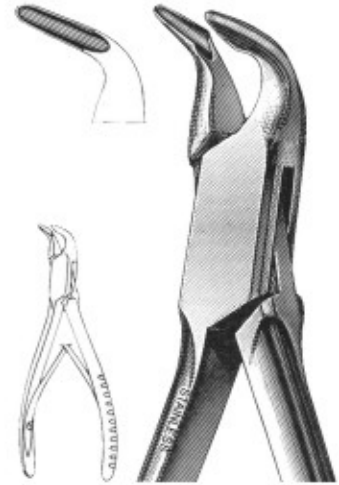

Pliers for Orthodontic & Prosthetics

2734
LANGEBECK
125 mm

2735
LANGEBECK
140 mm

2736
LANGEBECK
130 mm

2737
PEESO
125 mm

2738
GOSLEE
125 mm

2739
FISCHER
140 mm

2740
FISCHER
140 mm

2741
JOHNSON
130 mm

2742
MSY
130 mm

2743
MC KELLOPS
155 mm

2744
ANDRESEN
130 mm

2745
SCHWARZ
130 mm

Rongeurs

2746
BLUMENTHAL
6", 30°, Standard

2747
MINI-BLUMENTHAL
6", 45°

2748
MINI-BLUMENTHAL
6", 90°

2749
BLUMENTHAL
7", 30°

2750
MINI-BLUMENTHAL
4 1/2", 30°

2751
MINI-BLUMENTHAL
4 1/2", 45°

Rongeurs

2752
CLEVELAND
No. 5-Side Cutting,
6 3/4"

2753
CLEVELAND
No. 5A-Side Cutting,
6 1/2"