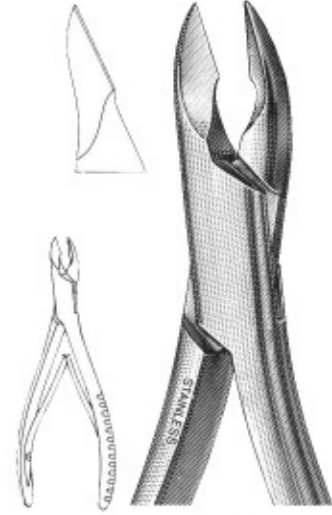

2741
JOHNSON
130 mm

2742
MSY
130 mm

2743
MC KELLOPS
155 mm

2744
ANDRESEN
130 mm

2745
SCHWARZ
130 mm

Rongeurs

2746
BLUMENTHAL
6", 30°, Standard

2747
MINI-BLUMENTHAL
6", 45°

2748
MINI-BLUMENTHAL
6", 90°

2749
BLUMENTHAL
7", 30°

2750
MINI-BLUMENTHAL
4 1/2", 30°

2751
MINI-BLUMENTHAL
4 1/2", 45°

Rongeurs

2752
CLEVELAND
No. 5-Side Cutting,
6 3/4"

2753
CLEVELAND
No. 5A-Side Cutting,
6 1/2"

2754
CLEVELAND
No. 5S-Side Cutting,
6"

2755
MEAD, No. 1A-Square
6 1/2"

2756
MEAD, Square
No. 2A
Tips, 6 1/2"

2757

Rongeurs

2757
FRIEDMAN
5 1/2"

2758
MICRO-FRIEDMAN
5 1/2", 15° Curved Jaws

2759
MICRO-FRIEDMAN
Perio Rongeur, 5 1/2"