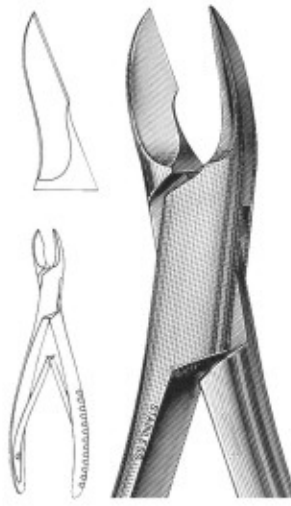

2741
JOHNSON
130 mm

2742
MSY
130 mm

2743
MC KELLOPS
155 mm

2744
ANDRESEN
130 mm

2745
SCHWARZ
130 mm

Rongeurs

2746
BLUMENTHAL
6", 30°, Standard

2747
MINI-BLUMENTHAL
6", 45°

2748
MINI-BLUMENTHAL
6", 90°

2749
BLUMENTHAL
7", 30°

2750
MINI-BLUMENTHAL
4 1/2", 30°

2751
MINI-BLUMENTHAL
4 1/2", 45°

Rongeurs

2752
CLEVELAND
No. 5-Side Cutting,
6 3/4"

2753
CLEVELAND
No. 5A-Side Cutting,
6 1/2"

2754
CLEVELAND
No. 5S-Side Cutting,
6"

2755
MEAD, No. 1A-Square
6 1/2"

2756
MEAD, Square
No. 2A
Tips, 6 1/2"

2757

Rongeurs

2757
FRIEDMAN
5 1/2"

2758
MICRO-FRIEDMAN
5 1/2", 15° Curved Jaws

2759
MICRO-FRIEDMAN
Perio Rongeur, 5 1/2"