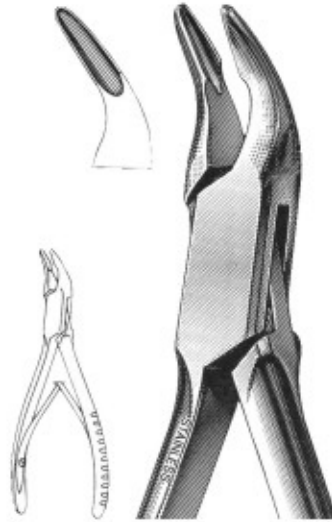

Pliers for Orthodontic & Prosthetics

2734
LANGEBECK
125 mm

2735
LANGEBECK
140 mm

2736
LANGEBECK
130 mm

2737
PEESO
125 mm

2738
GOSLEE
125 mm

2739
FISCHER
140 mm

2740
FISCHER
140 mm

2741
JOHNSON
130 mm

2742
MSY
130 mm

2743
MC KELLOPS
155 mm

2744
ANDRESEN
130 mm

2745
SCHWARZ
130 mm

Rongeurs

2746
BLUMENTHAL
6", 30°, Standard

2747
MINI-BLUMENTHAL
6", 45°

2748
MINI-BLUMENTHAL
6", 90°

2749
BLUMENTHAL
7", 30°

2750
MINI-BLUMENTHAL
4 1/2", 30°

2751
MINI-BLUMENTHAL
4 1/2", 45°

Rongeurs

2752
CLEVELAND
No. 5-Side Cutting,
6 3/4"

2753
CLEVELAND
No. 5A-Side Cutting,
6 1/2"