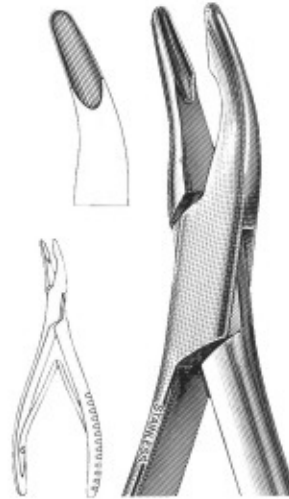

2741
JOHNSON
130 mm

2742
MSY
130 mm

2743
MC KELLOPS
155 mm

2744
ANDRESEN
130 mm

2745
SCHWARZ
130 mm

Rongeurs

2746
BLUMENTHAL
6", 30°, Standard

2747
MINI-BLUMENTHAL
6", 45°

2748
MINI-BLUMENTHAL
6", 90°

2749
BLUMENTHAL
7", 30°

2750
MINI-BLUMENTHAL
4 1/2", 30°

2751
MINI-BLUMENTHAL
4 1/2", 45°

Rongeurs

2752
CLEVELAND
No. 5-Side Cutting,
6 3/4"

2753
CLEVELAND
No. 5A-Side Cutting,
6 1/2"

2754
CLEVELAND
No. 5S-Side Cutting,
6"

2755
MEAD, No. 1A-Square
6 1/2"

2756
MEAD, Square
No. 2A
Tips, 6 1/2"

2757

Rongeurs

2757
FRIEDMAN
5 1/2"

2758
MICRO-FRIEDMAN
5 1/2", 15° Curved Jaws

2759
MICRO-FRIEDMAN
Perio Rongeur, 5 1/2"