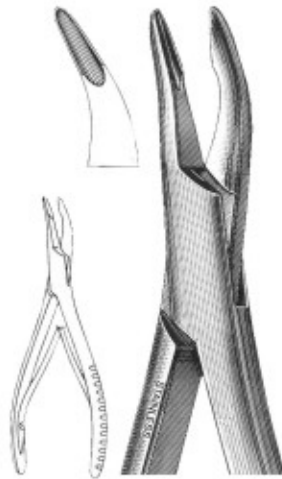

Pliers for Orthodontic & Prosthetics

2734
LANGEBECK
125 mm

2735
LANGEBECK
140 mm

2736
LANGEBECK
130 mm

2737
PEESO
125 mm

2738
GOSLEE
125 mm

2739
FISCHER
140 mm

2740
FISCHER
140 mm

2741
JOHNSON
130 mm

2742
MSY
130 mm

2743
MC KELLOPS
155 mm

2744
ANDRESEN
130 mm

2745
SCHWARZ
130 mm

Rongeurs

2746
BLUMENTHAL
6", 30°, Standard

2747
MINI-BLUMENTHAL
6", 45°

2748
MINI-BLUMENTHAL
6", 90°

2749
BLUMENTHAL
7", 30°

2750
MINI-BLUMENTHAL
4 1/2", 30°

2751
MINI-BLUMENTHAL
4 1/2", 45°

Rongeurs

2752
CLEVELAND
No. 5-Side Cutting,
6 3/4"

2753
CLEVELAND
No. 5A-Side Cutting,
6 1/2"