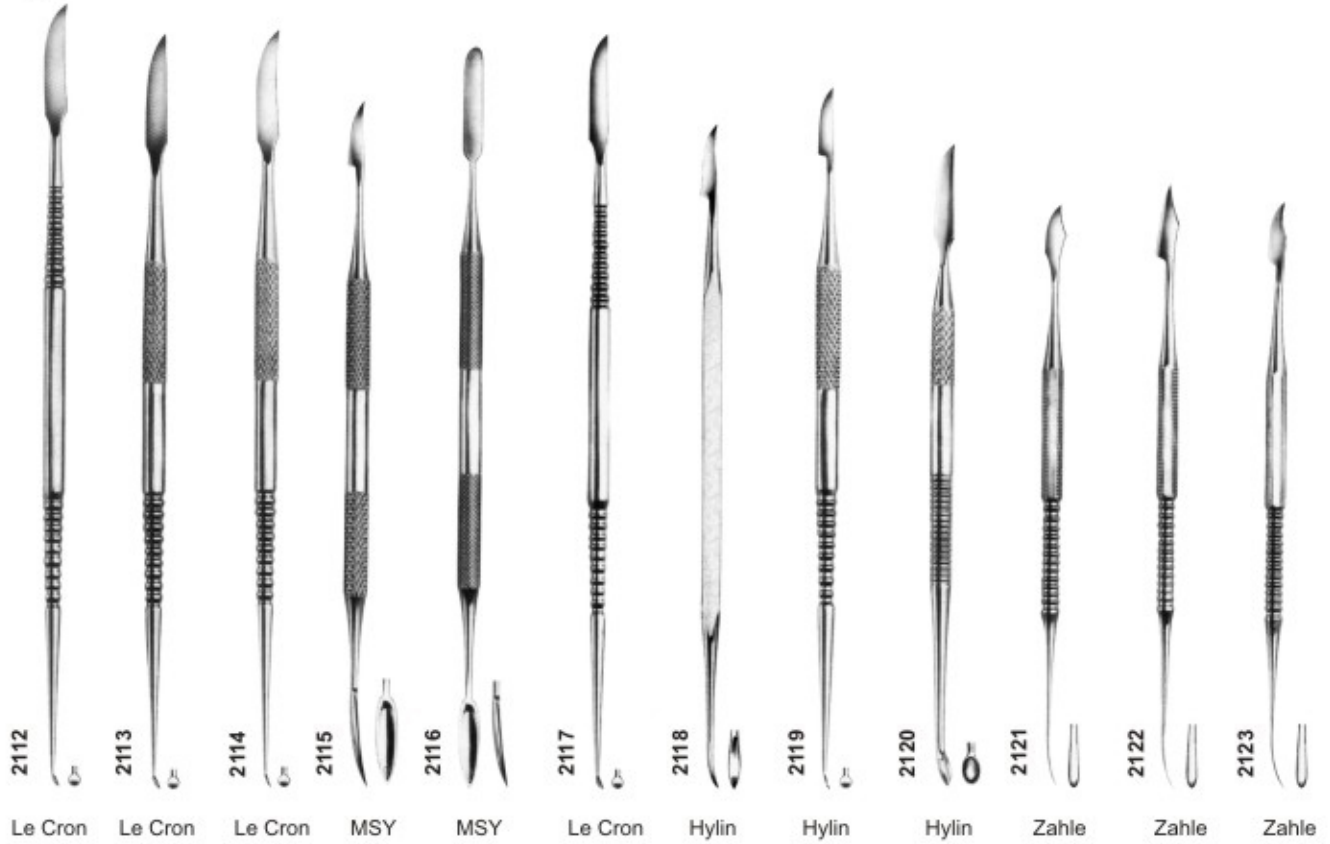

2091 ROACH-A 2092 ROACH-B 2093 LECRON 5-A 2094 LECRON 5-B 2095 VEHE-A 2096 VEHE-B 2097 A7 2098 B7 2099 WARD 2-A 2100 WARD 2-B

Wax, Porcelain & Cement Instruments

P.K. THOMAS

2101 PKT 1 2102 PKT 2 2103 PKT 3 2104 PKT 4 2105 PKT 5

Set of 5 instruments

WAX CARVERS

2106 Hollenback 3 2107 Hollenback 3S 2108 WARD 1 2109 WARD 2 2110 WALL 1 2111 WALL 3

Wax & Modeling Carvers, Cement Spatulas

Wax, Porcelain & Cement Instruments

WAX & PORCELAINE CARVERS

2136
LECRON
Inlay

2137
REEVES

2138
VEHE
Wax

2139
ROACH
Wax

WAX SPATULAS

2140
W-31

2141
W-5

2142
W-7