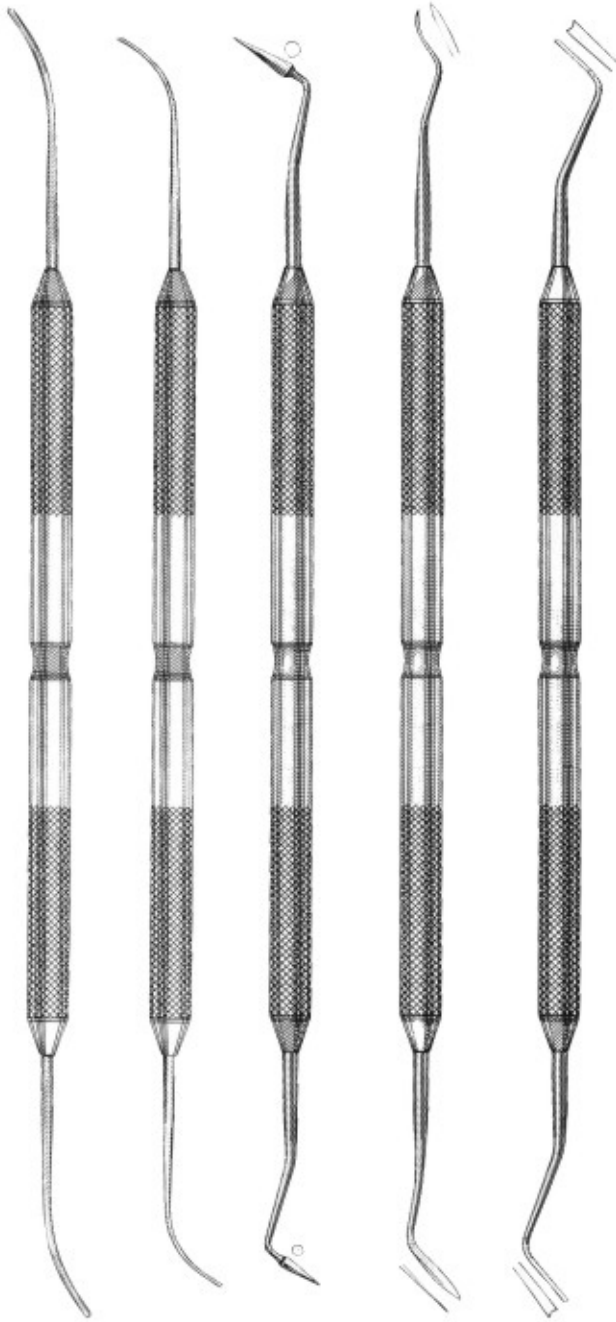

Section - 04

- * Cement Instruments * Spatulas
- * Knives * Bone Currettes & Files
- * Bone Chisels * Bone Mallets
- * Crown Remover
- * Implant Instruments

Wax, Porcelain & Cement Instruments

Comfort Grip Vinyl - Covered Insulating Handles

2091 ROACH-A 2092 ROACH-B 2093 LECRON 5-A 2094 LECRON 5-B 2095 VEHE-A 2096 VEHE-B 2097 A7 2098 B7 2099 WARD 2-A 2100 WARD 2-B

Wax, Porcelain & Cement Instruments

P.K. THOMAS

2101 PKT 1 2102 PKT 2 2103 PKT 3 2104 PKT 4 2105 PKT 5