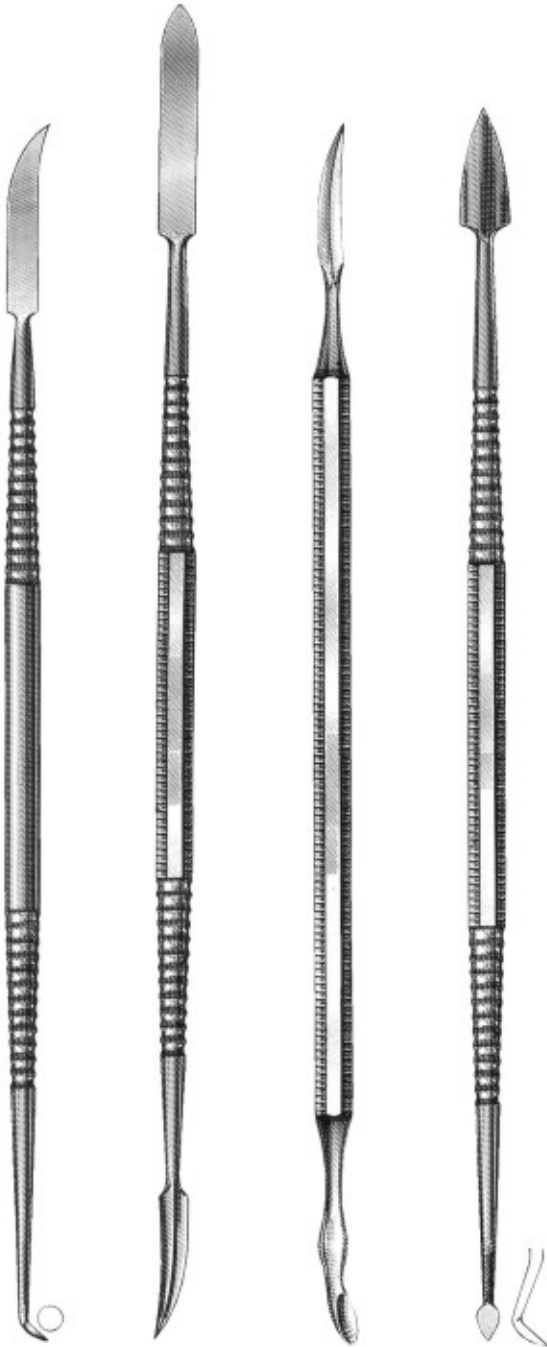

2091 ROACH-A 2092 ROACH-B 2093 LECRON 5-A 2094 LECRON 5-B 2095 VEHE-A 2096 VEHE-B 2097 A7 2098 B7 2099 WARD 2-A 2100 WARD 2-B

Wax, Porcelain & Cement Instruments

P.K. THOMAS

2101 PKT 1 2102 PKT 2 2103 PKT 3 2104 PKT 4 2105 PKT 5

Set of 5 instruments

WAX CARVERS

2106 Hollenback 3 2107 Hollenback 3S 2108 WARD 1 2109 WARD 2 2110 WALL 1 2111 WALL 3

Wax & Modeling Carvers, Cement Spatulas

Wax, Porcelain & Cement Instruments

WAX & PORCELAINE CARVERS