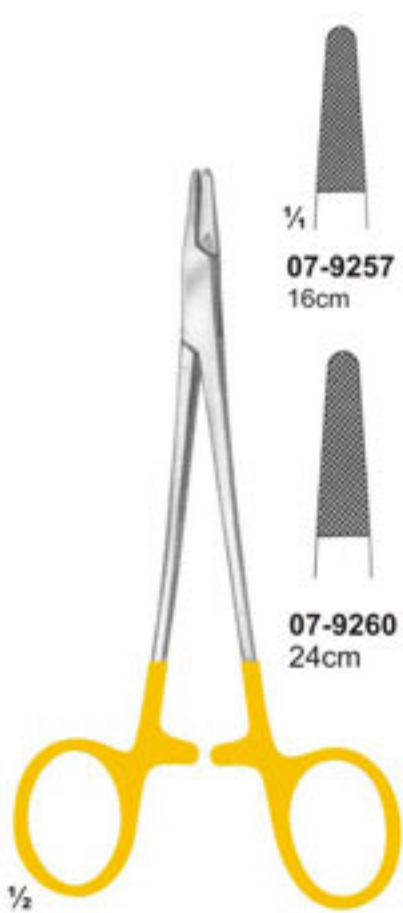

07-9257 07-9258 07-9259
16cm 18cm 20cm

07-9260 07-9261 07-9262
24cm 26cm 30cm

07-9257 - 07-9262
MAYO-HEGAR