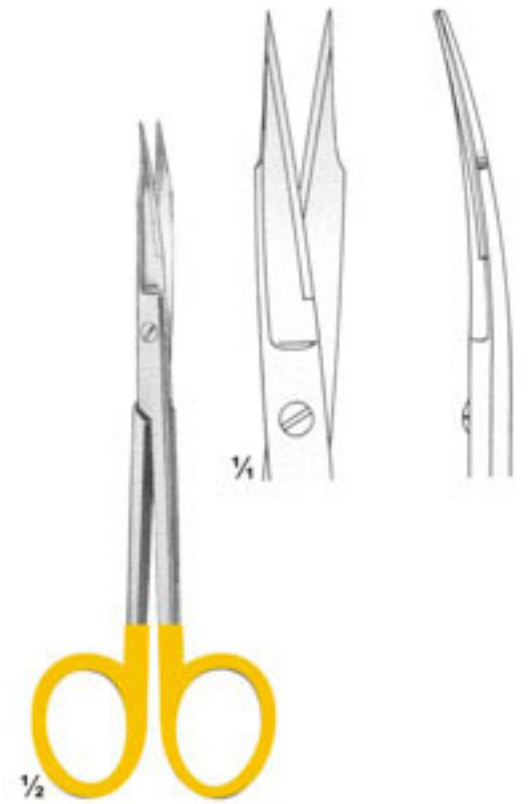

07-9208
MAYO-HARRINGTON
28cm

Scissors with Tungsten Carbide Inserts

07-9212 - 07-9214 DE-BAKEY (Potts-Smith)
07-9212 19cm 25
07-9213 19cm 45
07-9214 19cm 60

07-9215 GOLDMANN FOX
 13cm

07-9216 GOLDMANN FOX
 13cm