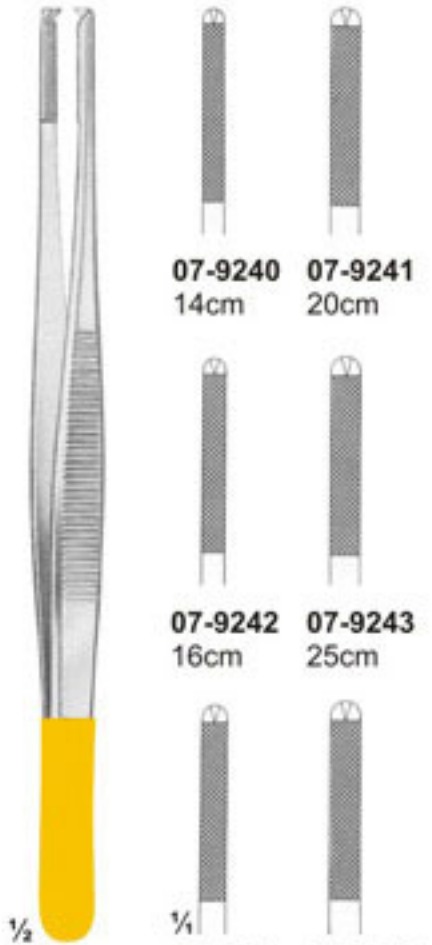

07-9228
CUSHING
With dissector end
18cm

07-9229
CUSHING-TAYLOR
18cm

07-9230
DISSECTING FORCEPS
15cm

07-9231
SEMKEN
15cm

Dissecting Forceps and Needle holders with Tungsten Carbide Inserts

07-9232
15cm

07-9233
23cm

07-9234
25cm

07-9232 - 07-9234
WANGENSTEEN

07-9235
15cm

07-9236
18cm

07-9237
20cm

07-9238
23cm

07-9239
25cm

07-9235 - 07-9239
POTTS-SMITH

07-9240
14cm

07-9241
20cm

07-9242
16cm

07-9243
25cm

07-9244
18cm

07-9245
30cm

07-9240 - 07-9245
OEHLER

07-9246
POTTS-SMITH
22cm