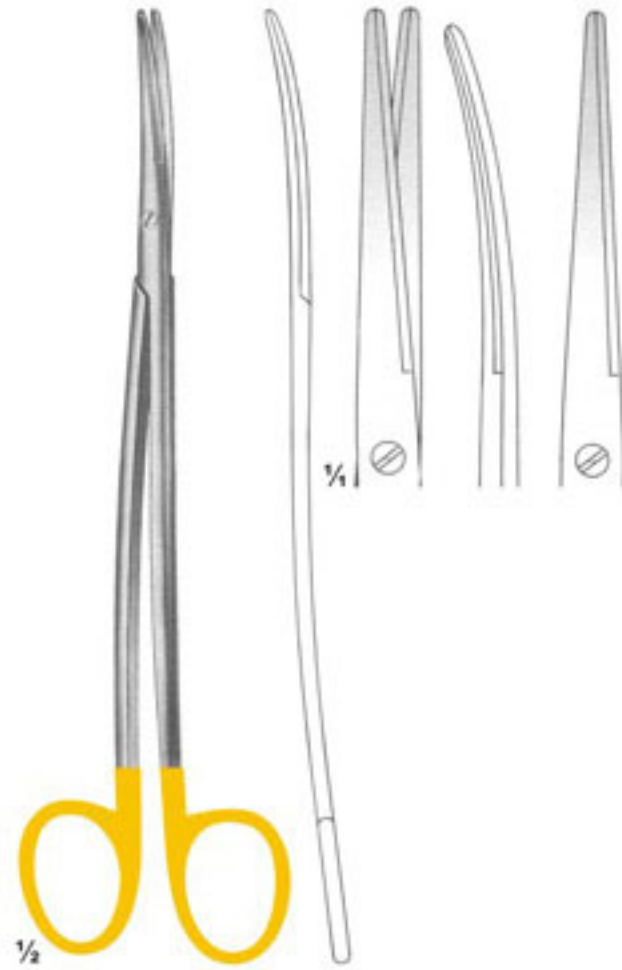

07-9183 14cm
07-9184 18cm
07-9185 20cm
07-9186 23cm

Scissors with Tungsten Carbide Inserts

07-9187 - 07-9190
METZENBAUM-FINO

- 07-9187 14cm
- 07-9188 18cm
- 07-9189 20cm
- 07-9190 23cm

07-9191 - 07-9193
METZENBAUM-FINO

- 07-9191 18cm
- 07-9192 20cm
- 07-9193 23cm

07-9194 - 07-9196
METZENBAUM-FINO

- 07-9194 18cm
- 07-9195 20cm
- 07-9196 23cm

07-9197 - 07-9198
METZENBAUM

- 07-9197 20cm
- 07-9198 23cm

07-9199 - 07-9201
MAYO