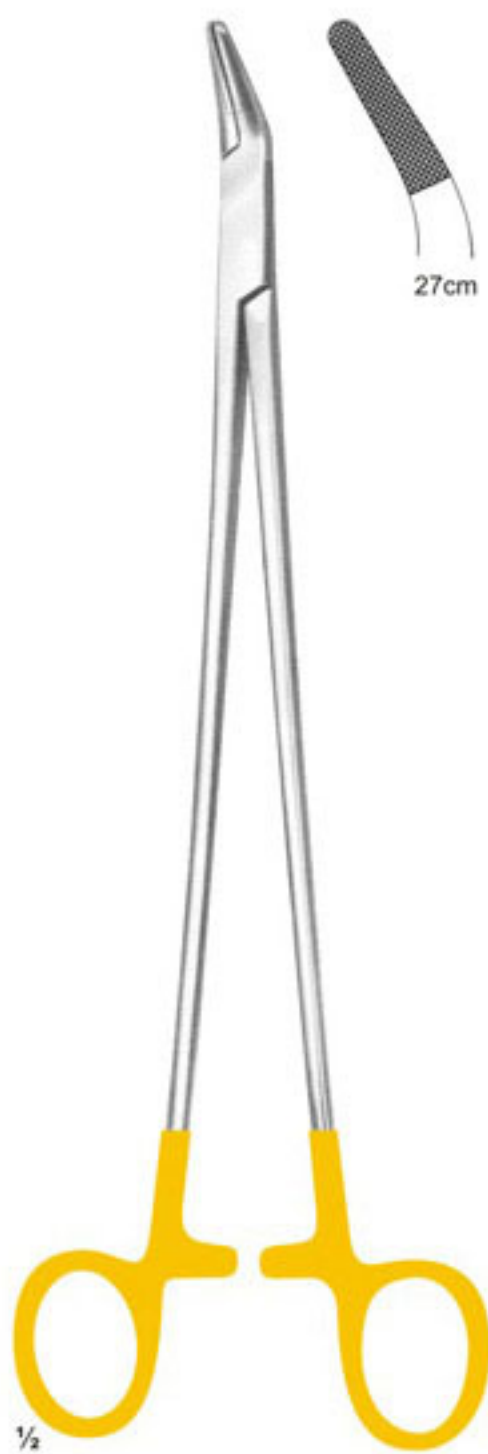

- 07-9273 20cm
- 07-9274 24cm
- 07-9275 26cm

07-9276 - 07-9277
STRATTE

- 07-9276 22cm
- 07-9277 23cm

07-9278 - 07-9283
RYDER

- 07-9278 13cm
- 07-9279 15cm
- 07-9280 18cm
- 07-9281 20cm
- 07-9282 23cm
- 07-9283 26cm

07-9284 - 07-9288
RYDER-VASCULAR

- 07-9284 13cm
- 07-9285 15cm
- 07-9286 20cm
- 07-9287 23cm
- 07-9288 26cm

07-9289 - 07-9291
MARTIN

- 07-9289 15cm
- 07-9290 17cm
- 07-9291 20cm

07-9292 - 07-9294
SAROT

- 07-9292 18cm
- 07-9293 20cm
- 07-9294 26cm

Needle holders with Tungsten Carbide Inserts

07-9295
FINOCHIETTO
27cm

07-9296 - 07-9297A
HEANEY
07-9296 20cm
07-9297 24cm
07-9297A 26cm

07-9298 - 07-9300
MATHIEU
07-9298 14cm
07-9299 17cm
07-9300 20cm

07-9301 - 07-9303
MATHIEU
07-9301 17cm
07-9302 20cm
07-9303 23cm