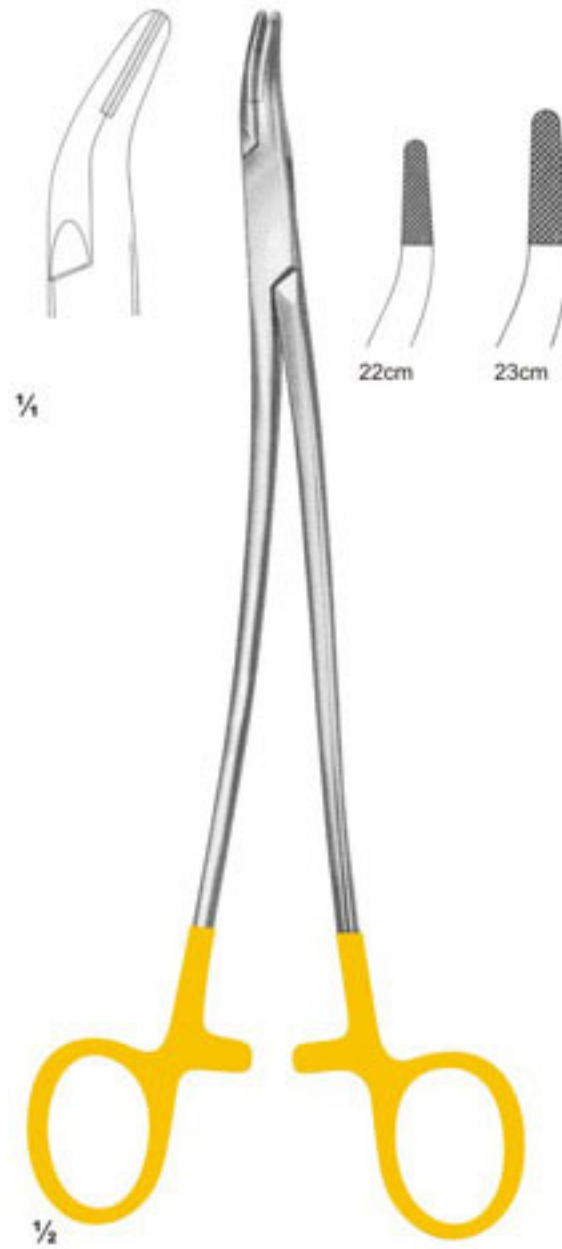

07-9266 07-9267 07-9268
26cm 31cm 37cm

07-9263 - 07-9268
DE-BAKEY

07-9269 07-9270 07-9271 07-9272
14cm 18cm 20cm 23cm

07-9269 - 07-9272
HEGAR-VASCULAR

Needle holders with Tungsten Carbide Inserts

07-9273 - 07-9275
BOZEMANN

- 07-9273 20cm
- 07-9274 24cm
- 07-9275 26cm

07-9276 - 07-9277
STRATTE

- 07-9276 22cm
- 07-9277 23cm

07-9278 - 07-9283
RYDER

- 07-9278 13cm
- 07-9279 15cm
- 07-9280 18cm
- 07-9281 20cm
- 07-9282 23cm
- 07-9283 26cm

07-9284 - 07-9288
RYDER-VASCULAR

- 07-9284 13cm
- 07-9285 15cm
- 07-9286 20cm
- 07-9287 23cm
- 07-9288 26cm

07-9289 - 07-9291
MARTIN

- 07-9289 15cm
- 07-9290 17cm
- 07-9291 20cm

07-9292 - 07-9294
SAROT

- 07-9292 18cm
- 07-9293 20cm
- 07-9294 26cm