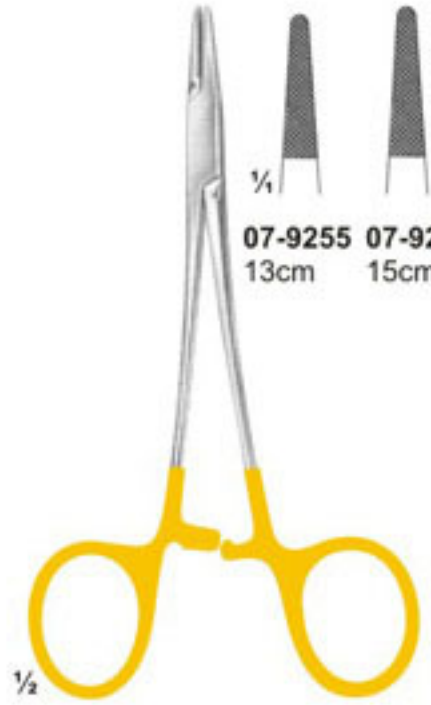

07-9253 07-9254
20cm 24cm

07-9255 07-9256
13cm 15cm

07-9255 - 07-9256
HALSEY