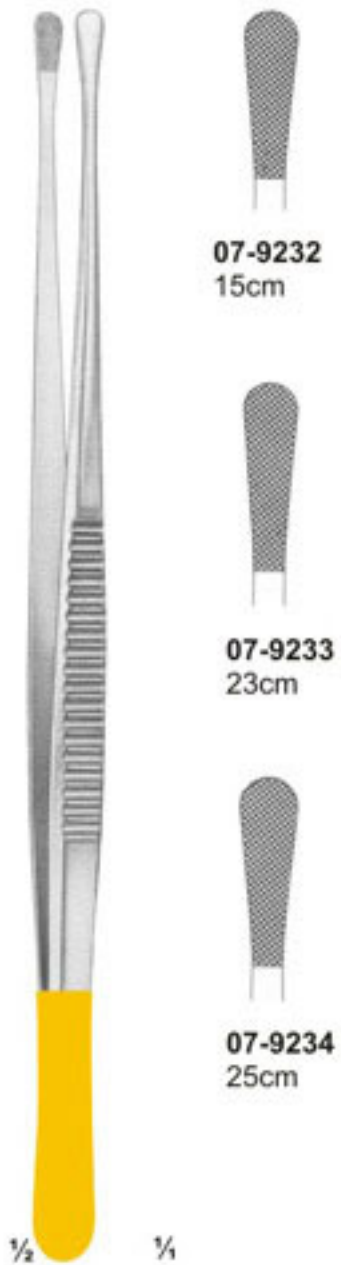

- 07-9199 14.5cm
- 07-9200 17cm
- 07-9201 23cm

07-9202 - 07-9204
MAYO

- 07-9202 14.5cm
- 07-9203 17cm
- 07-9204 23cm

Scissors with Tungsten Carbide Inserts

07-9205
WERTHEIM
Dissecting Scissors
23cm

07-9206
SIMS
20cm
07-9207
23cm

07-9209 - 07-9211 DE-BAKEY (Potts-Smith)

07-9209 23cm 25
07-9210 23cm 45
07-9211 23cm 60

07-9217 Fine Scissor
 11,5cm

07-9218 Fine Scissor
 11,5cm

07-9219
 11,5cm

07-9220 RAGNELL (Kilner)
 12cm

Scissors & Dissecting Forceps with Tungsten Carbide Inserts

07-9228
CUSHING
With dissector end
18cm

07-9229
CUSHING-TAYLOR
18cm

07-9230
DISSECTING FORCEPS
15cm

07-9231
SEMKEN
15cm

Dissecting Forceps and Needle holders with Tungsten Carbide Inserts

07-9232
15cm

07-9233
23cm

07-9240
14cm

07-9241
20cm

07-9242
16cm

07-9243
25cm

07-9244
18cm

07-9245
30cm

07-9240 - 07-9245
OEHLER

07-9246
POTTS-SMITH
22cm