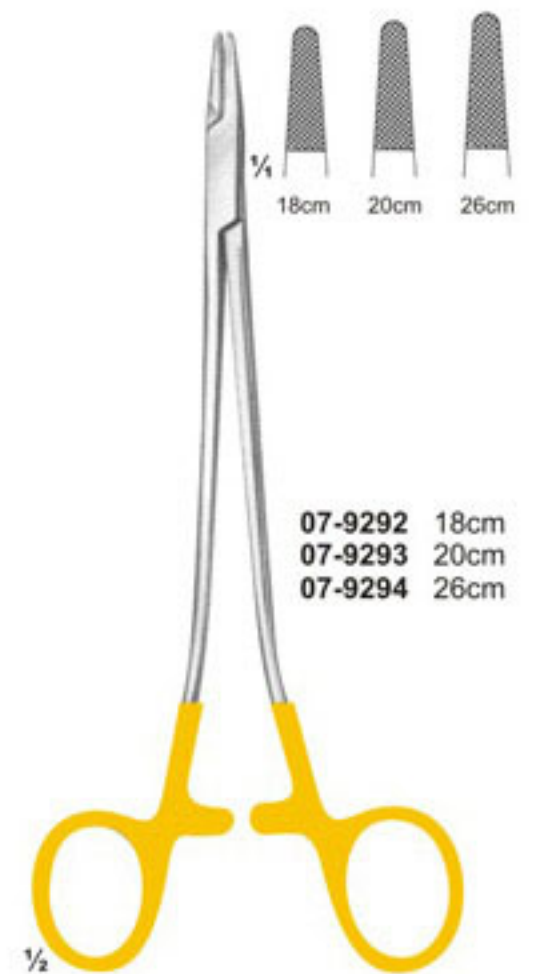

07-9266 07-9267 07-9268
26cm 31cm 37cm

07-9263 - 07-9268
DE-BAKEY

07-9269 07-9270 07-9271 07-9272
14cm 18cm 20cm 23cm

07-9269 - 07-9272
HEGAR-VASCULAR

Needle holders with Tungsten Carbide Inserts

07-9273 - 07-9275
BOZEMANN

- 07-9273 20cm
- 07-9274 24cm
- 07-9275 26cm

07-9276 - 07-9277
STRATTE

- 07-9276 22cm
- 07-9277 23cm

07-9278 - 07-9283
RYDER

- 07-9278 13cm
- 07-9279 15cm
- 07-9280 18cm
- 07-9281 20cm
- 07-9282 23cm
- 07-9283 26cm

07-9284 - 07-9288
RYDER-VASCULAR

- 07-9284 13cm
- 07-9285 15cm
- 07-9286 20cm
- 07-9287 23cm
- 07-9288 26cm

07-9289 - 07-9291
MARTIN

- 07-9289 15cm
- 07-9290 17cm
- 07-9291 20cm

07-9292 - 07-9294
SAROT

- 07-9292 18cm
- 07-9293 20cm
- 07-9294 26cm