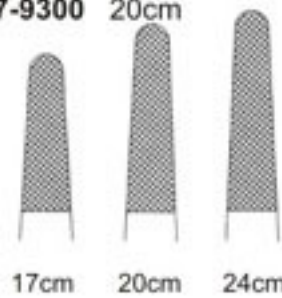

- 07-9273 20cm
- 07-9274 24cm
- 07-9275 26cm

07-9276 - 07-9277
STRATTE

- 07-9276 22cm
- 07-9277 23cm

07-9278 - 07-9283
RYDER

- 07-9278 13cm
- 07-9279 15cm
- 07-9280 18cm
- 07-9281 20cm
- 07-9282 23cm
- 07-9283 26cm

07-9284 - 07-9288
RYDER-VASCULAR

- 07-9284 13cm
- 07-9285 15cm
- 07-9286 20cm
- 07-9287 23cm
- 07-9288 26cm

07-9289 - 07-9291
MARTIN

- 07-9289 15cm
- 07-9290 17cm
- 07-9291 20cm

07-9292 - 07-9294
SAROT

- 07-9292 18cm
- 07-9293 20cm
- 07-9294 26cm

Needle holders with Tungsten Carbide Inserts

07-9295
FINOCHIETTO
27cm

07-9296 - 07-9297A
HEANEY
07-9296 20cm
07-9297 24cm
07-9297A 26cm

07-9298 - 07-9300
MATHIEU
07-9298 14cm
07-9299 17cm
07-9300 20cm

07-9301 - 07-9303
MATHIEU
07-9301 17cm
07-9302 20cm
07-9303 23cm

07-9304 - 07-9307
MATHIEU-KOCHER
07-9304 14cm
07-9305 17cm
07-9306 20cm
07-9307 24cm

07-9308 - 07-9310
MATHIEU
07-9308 17cm
07-9309 20cm
07-9310 24cm

07-9311 - 07-9313
MATHIEU-VASCULAR
07-9311 17cm
07-9312 20cm
07-9313 24cm