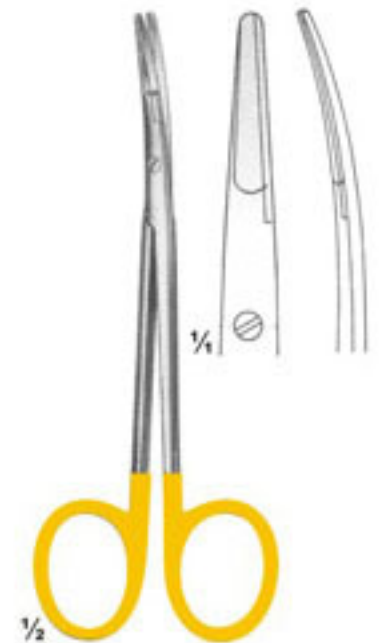

07-9209 - 07-9211 DE-BAKEY (Potts-Smith)

07-9209 23cm 25
07-9210 23cm 45
07-9211 23cm 60

07-9217 Fine Scissor
 11,5cm

07-9218 Fine Scissor
 11,5cm

07-9219
 11,5cm

07-9220 RAGNELL (Kilner)
 12cm

Scissors & Dissecting Forceps with Tungsten Carbide Inserts