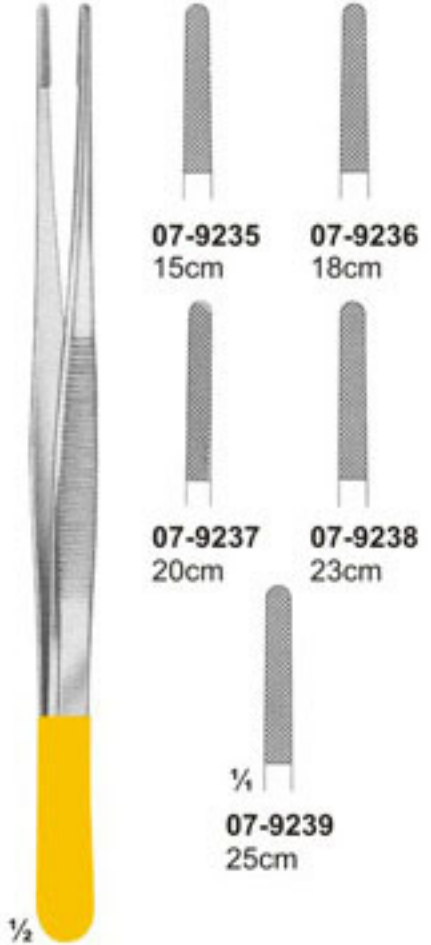

07-9228
CUSHING
With dissector end
18cm

07-9229
CUSHING-TAYLOR
18cm

07-9230
DISSECTING FORCEPS
15cm

07-9231
SEMKEN
15cm

Dissecting Forceps and Needle holders with Tungsten Carbide Inserts

07-9232
15cm

07-9233
23cm

07-9234
25cm

07-9232 - 07-9234
WANGENSTEEN

07-9235
15cm

07-9236
18cm

07-9237
20cm

07-9238
23cm

07-9239
25cm

07-9235 - 07-9239
POTTS-SMITH