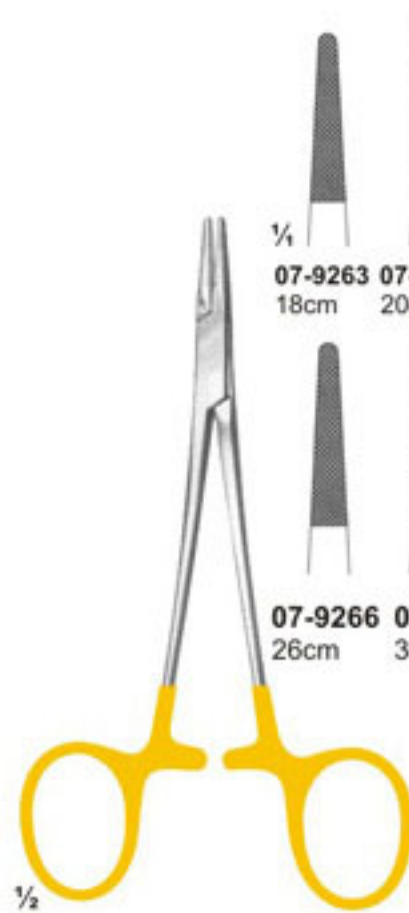

07-9253 - 07-9254
HEGAR

07-9255 07-9256
13cm 15cm

07-9255 - 07-9256
HALSEY

07-9257 07-9258 07-9259
16cm 18cm 20cm

07-9260 07-9261 07-9262
24cm 26cm 30cm

07-9257 - 07-9262
MAYO-HEGAR

07-9263 07-9264 07-9265
18cm 20cm 23cm

07-9266 07-9267 07-9268
26cm 31cm 37cm

07-9263 - 07-9268
DE-BAKEY

07-9269 07-9270 07-9271 07-9272
14cm 18cm 20cm 23cm

07-9269 - 07-9272
HEGAR-VASCULAR

Needle holders with Tungsten Carbide Inserts

07-9273 - 07-9275
BOZEMANN