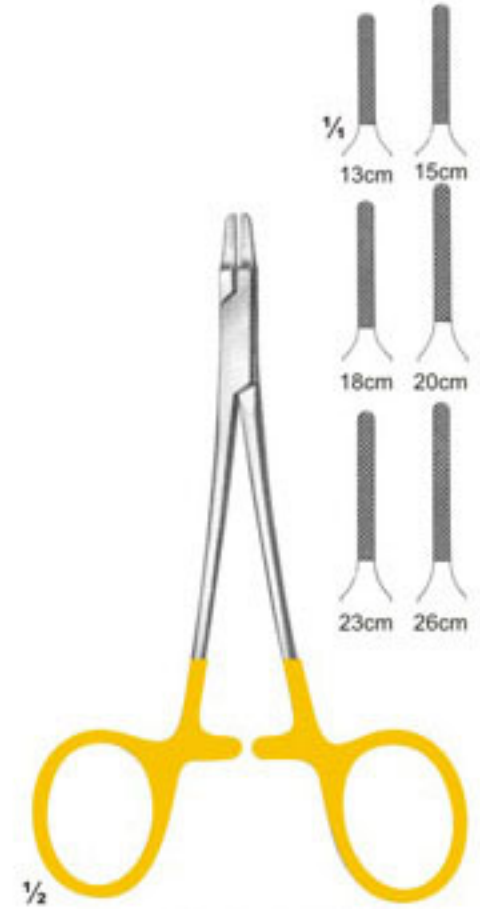

07-9266 07-9267 07-9268
26cm 31cm 37cm

07-9263 - 07-9268
DE-BAKEY

07-9269 07-9270 07-9271 07-9272
14cm 18cm 20cm 23cm

07-9269 - 07-9272
HEGAR-VASCULAR

Needle holders with Tungsten Carbide Inserts

07-9273 - 07-9275
BOZEMANN

- 07-9273 20cm
- 07-9274 24cm
- 07-9275 26cm

07-9276 - 07-9277
STRATTE

- 07-9276 22cm
- 07-9277 23cm

07-9278 - 07-9283
RYDER

- 07-9278 13cm
- 07-9279 15cm
- 07-9280 18cm
- 07-9281 20cm
- 07-9282 23cm
- 07-9283 26cm

07-9284 - 07-9288
RYDER-VASCULAR

- 07-9284 13cm
- 07-9285 15cm
- 07-9286 20cm
- 07-9287 23cm
- 07-9288 26cm

07-9289 - 07-9291
MARTIN

- 07-9289 15cm
- 07-9290 17cm
- 07-9291 20cm

07-9292 - 07-9294
SAROT

- 07-9292 18cm
- 07-9293 20cm
- 07-9294 26cm