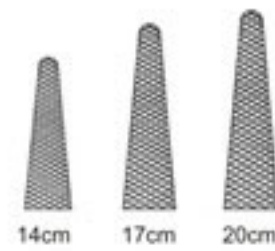

- 07-9273 20cm
- 07-9274 24cm
- 07-9275 26cm

07-9276 - 07-9277
STRATTE

- 07-9276 22cm
- 07-9277 23cm

07-9278 - 07-9283
RYDER

- 07-9278 13cm
- 07-9279 15cm
- 07-9280 18cm
- 07-9281 20cm
- 07-9282 23cm
- 07-9283 26cm

07-9284 - 07-9288
RYDER-VASCULAR

- 07-9284 13cm
- 07-9285 15cm
- 07-9286 20cm
- 07-9287 23cm
- 07-9288 26cm

07-9289 - 07-9291
MARTIN

- 07-9289 15cm
- 07-9290 17cm
- 07-9291 20cm

07-9292 - 07-9294
SAROT

- 07-9292 18cm
- 07-9293 20cm
- 07-9294 26cm

Needle holders with Tungsten Carbide Inserts

07-9295
FINOCHIETTO
27cm

07-9296 - 07-9297A
HEANEY
07-9296 20cm
07-9297 24cm
07-9297A 26cm

07-9298 - 07-9300
MATHIEU
07-9298 14cm
07-9299 17cm
07-9300 20cm

07-9301 - 07-9303
MATHIEU
07-9301 17cm
07-9302 20cm
07-9303 23cm

07-9304 - 07-9307
MATHIEU-KOCHER
07-9304 14cm
07-9305 17cm
07-9306 20cm
07-9307 24cm

07-9308 - 07-9310
MATHIEU
07-9308 17cm
07-9309 20cm
07-9310 24cm

07-9311 - 07-9313
MATHIEU-VASCULAR
07-9311 17cm
07-9312 20cm
07-9313 24cm